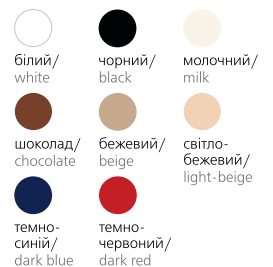

JADANI

2507/45

Труси (maxi)
Мікрофібра
Елегантне мереживо
Шовковий блиск

Slip (maxi). Microfiber
Elegant lace
Silk gloss

M-3XL