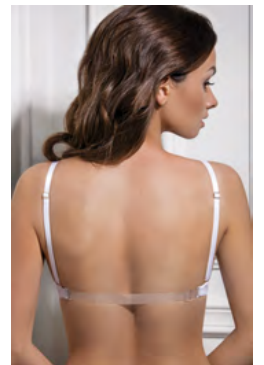

RITA

6101

Стрінг
М'яка мікрофібра
String
Soft microfiber

S-XL

білий/
white

чорний/
black

бежевий/
beige

срібна піво́нія/
silver peony