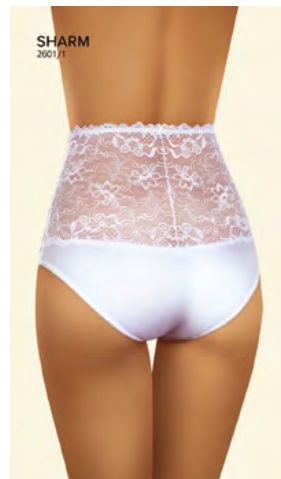

M-3XL

SHARM

2601/1

Труси (high waistline), мікрофібра, елегантне мереживо
Slip (high waistline), microfiber, elegant lace

-  білий/
white
-  чорний/
black
-  молочний/
milk

 SWAROVSKI
ELEMENTS S-XL

MICROFIBER